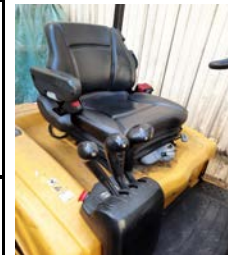

GARANTIE OCCASION APPROUVÉE	ARGENT
Prix de vente (hors transport):	18200,00 € HT
option peinture bas de caisses et contrepoids :	oui, inclus
frais de livraison :	suyvant distance

AGENCE / CONTACT	PAU

matériel Argent révisé/ éprouvé par organisme

N° de MATRICULE:	PROV2
FAMILLE:	chariot élévateur frontal électrique 3 roues
MARQUE:	YALE
TYPE:	ERP20VT
N° de SERIE:	G807B12268T
Capacité nominale :	2000 KG CDG 500mm(residuelle 1890 Kg CDG 600 mm)
millésime/Année de Construction :	2019
Compteur Horaire :	5451 h
Energie :	electrique
Type de mât :	TRIPLEX
Hauteur hors tout (h1):	2130 mm
Hauteur de pose (h3):	4600 mm
Hauteur maxi levé(h4):	5275 mm
Longueur des fourches:	1200 mm
Type de pneumatiques:	PPS neufs
BATTERIE	
Batterie - Marque	REGENEREE
Batterie - Type éléments	48 V 500 Ah
Tension	48V
Remplissage centralisé	oui
CHARGEUR	TRI
Marque	suyvant dispo
Type	T48/60
Mono / Tri	tri
Tension	380 V
(vérifier adéquation de votre branchement électrique)	
EQUIPEMENTS INCLUS	
3 valves hydrauliques	VOTRE BON POUR COMMANDE
TDL	(signature et cachet commercial)
ECLAIRAGE TRAVAIL AV ET AR+ blue spot	
Garantie pièces et main d'œuvre:	6 mois
délai de livraison:	disponible 6 à 8 semaines
conditions de règlement:	30% à la commande le solde à la livraison par virement ou traite 30 J
validité de l'offre	15 jours sauf vente entre temps

PHOTOS

* TVA 20 % en sus