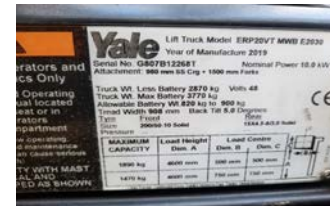

GARANTIE OCCASION APPROUVÉE	ARGENT
Prix de vente (hors transport):	18200,00 € HT
option peinture bas de caisses et contrepoids :	oui, inclus
frais de livraison :	suyvant distance

AGENCE / CONTACT	PAU

matériel Argent révisé/ éprouvé par organisme

N° de MATRICULE:	PROV2
FAMILLE:	chariot élévateur frontal électrique 3 roues
MARQUE:	YALE
TYPE:	ERP20VT
N° de SERIE:	G807B12268T
Capacité nominale :	2000 KG CDG 500mm(residuelle 1890 Kg CDG 600 mm)
millésime/Année de Construction :	2019
Compteur Horaire :	5451 h
Energie :	electrique
Type de mât :	TRIPLEX
Hauteur hors tout (h1):	2130 mm
Hauteur de pose (h3):	4600 mm
Hauteur maxi levé(h4):	5275 mm
Longueur des fourches:	1200 mm
Type de pneumatiques:	PPS neufs
BATTERIE	
Batterie - Marque	REGENEREE
Batterie - Type éléments	48 V 500 Ah
Tension	48V
Remplissage centralisé	oui
CHARGEUR	TRI
Marque	suyvant dispo
Type	T48/60
Mono / Tri	tri
Tension	380 V
(vérifier adéquation de votre branchement électrique)	
EQUIPEMENTS INCLUS	
3 valves hydrauliques	VOTRE BON POUR COMMANDE
TDL	(signature et cachet commercial)
ECLAIRAGE TRAVAIL AV ET AR+ blue spot	
Garantie pièces et main d'œuvre:	6 mois
délai de livraison:	disponible 6 à 8 semaines
conditions de règlement:	30% à la commande le solde à la livraison par virement ou traite 30 J
validité de l'offre	15 jours sauf vente entre temps

PHOTOS

* TVA 20 % en sus