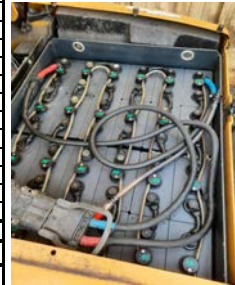

GARANTIE OCCASION APPROUVÉE	ARGENT
Prix de vente (hors transport):	18200,00 € HT
option peinture bas de caisses et contrepoids :	oui, inclus
frais de livraison :	suyvant distance

AGENCE / CONTACT	PAU

matériel Argent révisé/ éprouvé par organisme

N° de MATRICULE:	PROV2
FAMILLE:	chariot élévateur frontal électrique 3 roues
MARQUE:	YALE
TYPE:	ERP20VT
N° de SERIE:	G807B12268T
Capacité nominale :	2000 KG CDG 500mm(residuelle 1890 Kg CDG 600 mm)
millésime/Année de Construction :	2019
Compteur Horaire :	5451 h
Energie :	electrique
Type de mât :	TRIPLEX
Hauteur hors tout (h1):	2130 mm
Hauteur de pose (h3):	4600 mm
Hauteur maxi levé(h4):	5275 mm
Longueur des fourches:	1200 mm
Type de pneumatiques:	PPS neufs
BATTERIE	
Batterie - Marque	REGENEREE
Batterie - Type éléments	48 V 500 Ah
Tension	48V
Remplissage centralisé	oui
CHARGEUR	TRI
Marque	suyvant dispo
Type	T48/60
Mono / Tri	tri
Tension	380 V
(vérifier adéquation de votre branchement électrique)	
EQUIPEMENTS INCLUS	
3 valves hydrauliques	VOTRE BON POUR COMMANDE
TDL	(signature et cachet commercial)
ECLAIRAGE TRAVAIL AV ET AR+ blue spot	
Garantie pièces et main d'œuvre:	6 mois
délai de livraison:	disponible 6 à 8 semaines
conditions de règlement:	30% à la commande le solde à la livraison par virement ou traite 30 J
validité de l'offre	15 jours sauf vente entre temps

PHOTOS

* TVA 20 % en sus